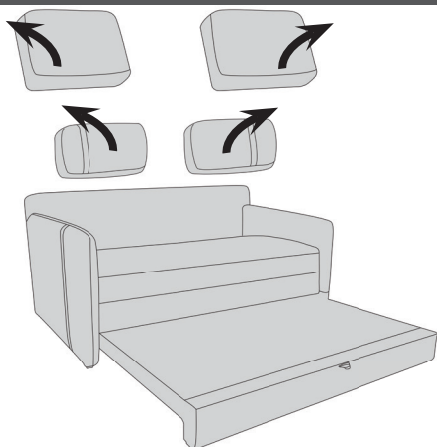

## Sofá Cama **Martina New**

Suporta até 110 kg por assento | Pés: sapatas de PVC e rodízios

### Montagem

Para mudar o estágio do produto puxe a base do colchão pela alça para frente até que ele se abra por completo

Retire as almofadas para facilitar a montagem do colchão

Desdobre o colchão como mostra a imagem acima