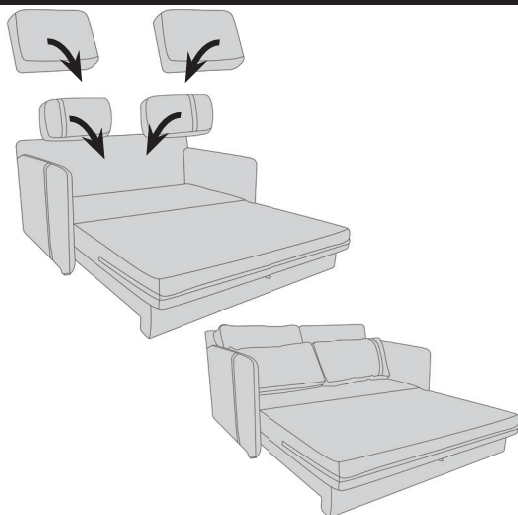

## Sofá Cama **Martina New**

Suporta até 110 kg por assento | Pés: sapatas de PVC e rodízios

### Montagem

Para mudar o estágio do produto puxe a base do colchão pela alça para frente até que ele se abra por completo

Retire as almofadas para facilitar a montagem do colchão

Desdobre o colchão como mostra a imagem acima

Recoloque as almofadas para finalizar o produto na posição descanso