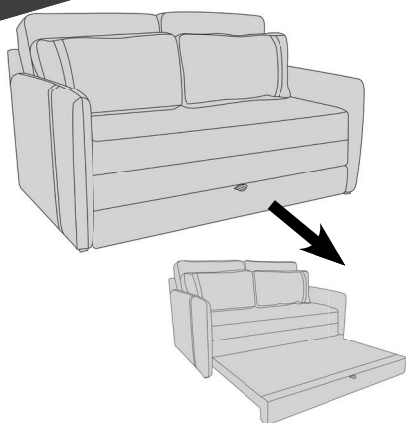

## Sofá Cama **Martina New**

Suporta até 110 kg por assento | Pés: sapatas de PVC e rodízios

### Montagem

Para mudar o estágio do produto puxe a base do colchão pela alça para frente até que ele se abra por completo

Retire as almofadas para facilitar a montagem do colchão

Desdobre o colchão como mostra a imagem acima